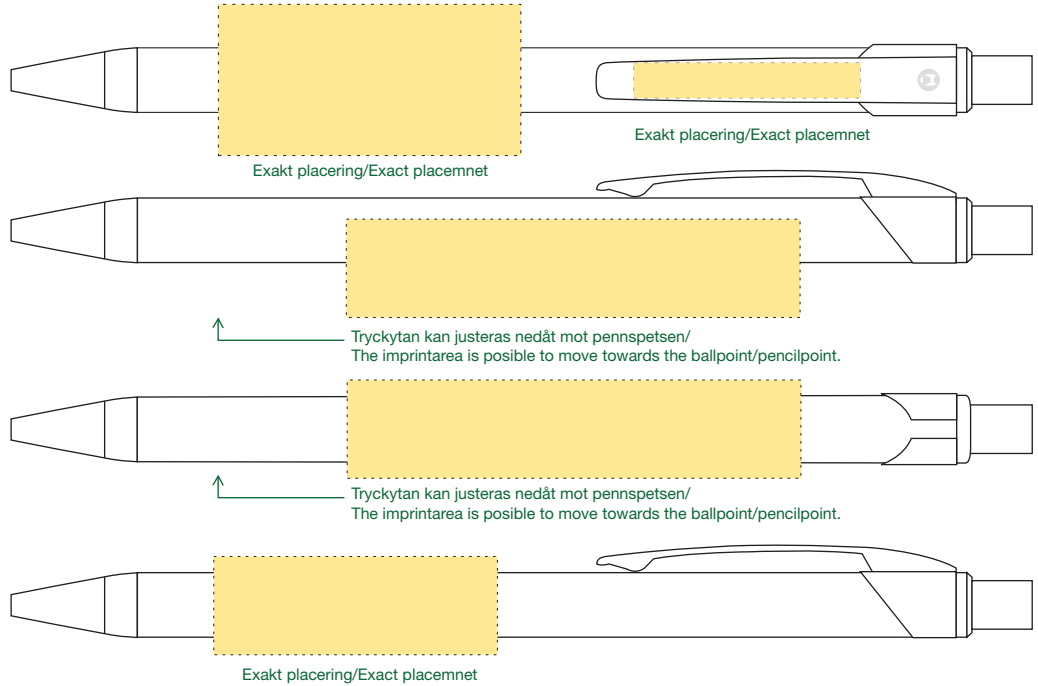

STANDARD
Certifierad
SVENSKT ARKIV
Medium
Bläckfärg: BLÅ
Ink colour: BLUE

Screentryck / Silkscreen

- Tryckyta - *Imprintarea*:
  - Klipscentrerad / *Clipcentered*
    40 mm x 20 mm
  - Höger, Vänster sida om klips/Motsatt sida/
    Right, Left side of clip and Rearside
    60 mm x 13 mm
  - Centrerad vid sidan om klips, nedre del/
    Centered beside clip, lower part
    37,5 mm x 13 mm

Screentryck / Silkscreen

- Klips / *Clip*: 30 mm x 4,7 mm
- Tryckfärger - *Imprintcolours*:
  4 pms-färger/4 pms-colours

Ungefärlig
PMS-färg/
Approximate
PMS-colour

Färgbenämning/
Colour name

- 187 Svart
  Black
- 281 Röd
  Red
- 343 Blå
  Blue
- 430 Grön
  Green
- 430 Grå
  Grey

Kulpena / Ballpen